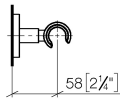

28 050 625

- Rosette Ø 55 mm

Passt zu: TARA, META

	Chrom	28 050 625-00
	Platin gebürstet	28 050 625-06
	Dark Chrome	28 050 625-19
	Light Gold	28 050 625-26
	Light Gold gebürstet	28 050 625-27
	Messing gebürstet (23kt Gold)	28 050 625-28
	Schwarz matt	28 050 625-33
	Bronze gebürstet	28 050 625-42
	Champagne gebürstet (22kt Gold)	28 050 625-46
	Champagne (22kt Gold)	28 050 625-47
	Chrom gebürstet	28 050 625-93
	Dark Platinum gebürstet	28 050 625-99

28 050 625

mm [inches]

28 050 625

Ersatzteile für die
anderen
Oberflächenvarianten
finden Sie hier: Platin
gebürstet

Ersatzteilstückliste

Nr.	Artikelnummer	Benennung	Verbaumenge	Lieferzeit
1	05 17 62 500 00 90	Befestigungssatz	1	2
2	90 14 10 032 00 90	Dichtung	1	2
3	08 27 62 500-00	Rosette	1	10
4	08 17 62 550-00	Halter	1	10
5	08 18 50 585 90	Schraube	1	2
6	90 18 40 035 00 90	Hülse	1	2
7	09 17 20 014-00	Halter	1	10