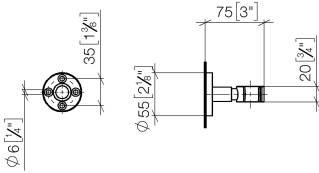

28 050 625

- Rosette Ø 55 mm

Passt zu: TARA, META

	Chrom	28 050 625-00
	Platin gebürstet	28 050 625-06
	Dark Chrome	28 050 625-19
	Light Gold	28 050 625-26
	Light Gold gebürstet	28 050 625-27
	Messing gebürstet (23kt Gold)	28 050 625-28
	Schwarz matt	28 050 625-33
	Bronze gebürstet	28 050 625-42
	Champagne gebürstet (22kt Gold)	28 050 625-46
	Champagne (22kt Gold)	28 050 625-47
	Chrom gebürstet	28 050 625-93
	Dark Platinum gebürstet	28 050 625-99

28 050 625

mm [inches]

28 050 625

Ersatzteile für die
anderen
Oberflächenvarianten
finden Sie hier: Platin
gebürstet

Ersatzteilstückliste

Nr.	Artikelnummer	Benennung	Verbaumenge	Lieferzeit
1	05 17 62 500 00 90	Befestigungssatz	1	2
2	90 14 10 032 00 90	Dichtung	1	2
3	08 27 62 500-00	Rosette	1	10
4	08 17 62 550-00	Halter	1	10
5	08 18 50 585 90	Schraube	1	2
6	90 18 40 035 00 90	Hülse	1	2
7	09 17 20 014-00	Halter	1	10