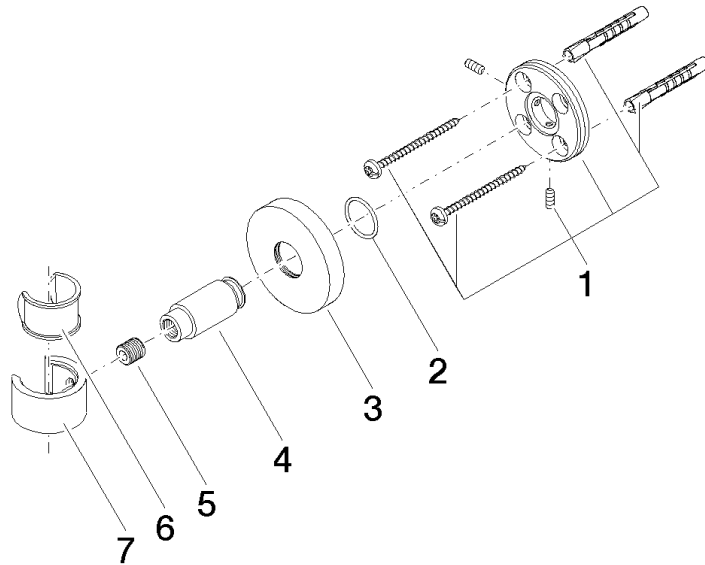

28 050 625

- Rosette Ø 55 mm

Passt zu: TARA, META

	Chrom	28 050 625-00
	Platin gebürstet	28 050 625-06
	Dark Chrome	28 050 625-19
	Light Gold	28 050 625-26
	Light Gold gebürstet	28 050 625-27
	Messing gebürstet (23kt Gold)	28 050 625-28
	Schwarz matt	28 050 625-33
	Bronze gebürstet	28 050 625-42
	Champagne gebürstet (22kt Gold)	28 050 625-46
	Champagne (22kt Gold)	28 050 625-47
	Chrom gebürstet	28 050 625-93
	Dark Platinum gebürstet	28 050 625-99

28 050 625

mm [inches]

28 050 625

Ersatzteile für die
anderen
Oberflächenvarianten
finden Sie hier: Platin
gebürstet

Ersatzteilstückliste

Nr.	Artikelnummer	Benennung	Verbaumenge	Lieferzeit
1	05 17 62 500 00 90	Befestigungssatz	1	2
2	90 14 10 032 00 90	Dichtung	1	2
3	08 27 62 500-00	Rosette	1	10
4	08 17 62 550-00	Halter	1	10
5	08 18 50 585 90	Schraube	1	2
6	90 18 40 035 00 90	Hülse	1	2
7	09 17 20 014-00	Halter	1	10